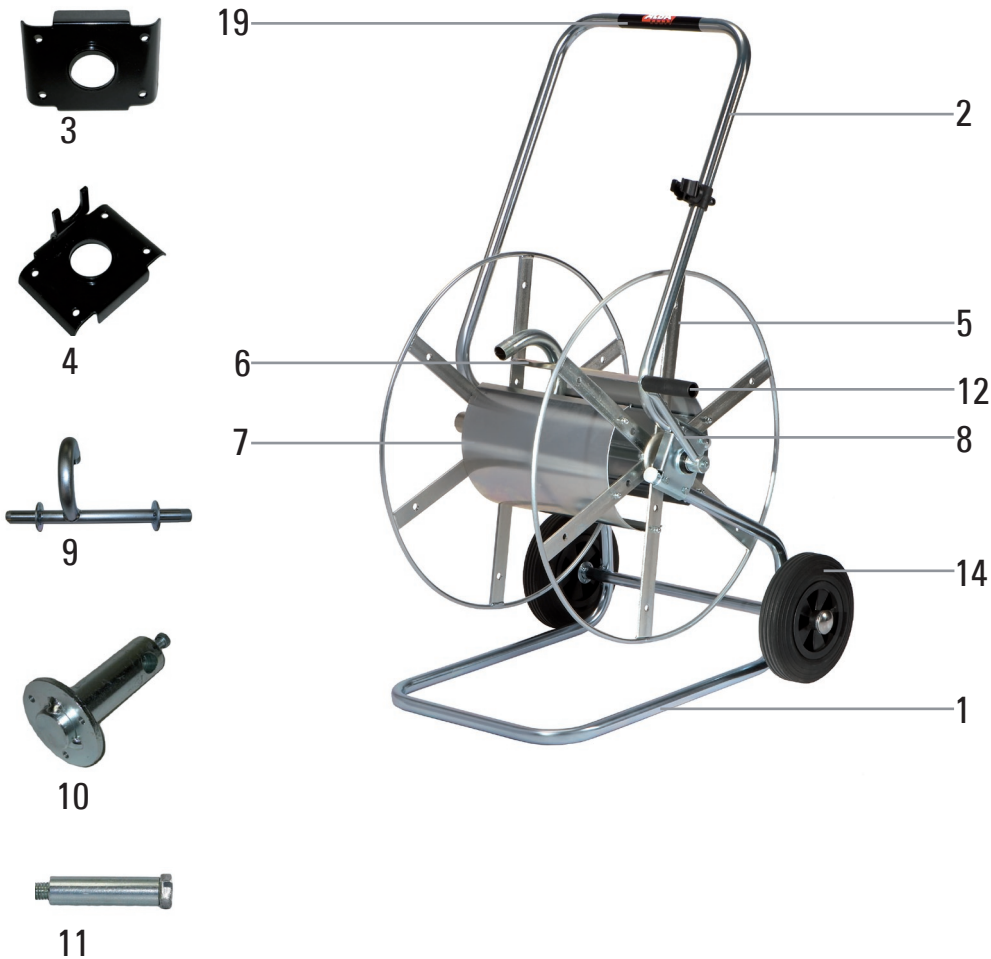

Schlauchwagen STAR

Switzerland

13

15

16

17

18

19

Nr.	Bezeichnung	Artikelnummer
1	Rahmen unten mit Radachse	11426.03
2	Rahmen oben	11426.04
3	Konsole rechts	24100
4	Konsole links inkl. Verdrehsicherung	24101
5	Haspelscheibe komplett	11426.07
6	Trommelblech oben mit Aussparung	11426.08
7	Trommelblech unten	11426.09
8	Kurbelrohr	24106
9	Haspelachse komplett	24105
10	Kurbelzapfen	24099
11	Kurbelschraube	24107
12	Kunststoffgriff	28172
13	Winkeldreharmatur G 3/4"	17670
14	Vollgummi Räder	28650
15	Starlock - Haltringe für Rad	28676
16	Steckpuffer	17555
17	Lagerbüchse	28657
18	Schlauchklemme (Halterung) komplett	11424
19	ALBA Etiketle	27419