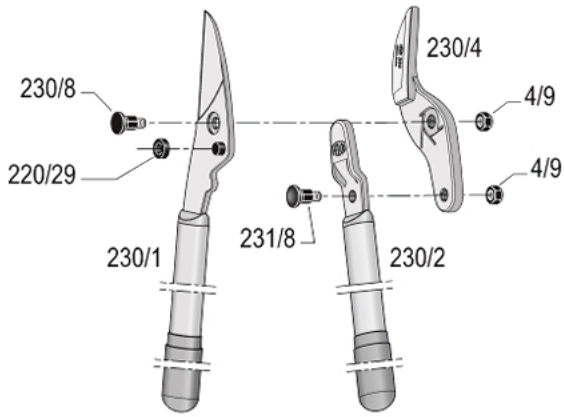

Ersatzteile

	REF.	Bezeichnung	Teile	UCC-Strichcode
	230/4	Amboss mit Muttern	1x 230/4 + 2x 4/9	7 83929 40113 3
	230/1	Amboss mit Muttern	1x 230/1	7 83929 40116 4
	230/2	Amboss mit Muttern	1x 230/2	7 83929 40117 1
	230/8	Bolzen	1x 230/8	
	231/8	Bolzen	1x 231/8	
	4/9	Mutter	1x 4/9	
	220/29	Mutter	1x 220/29