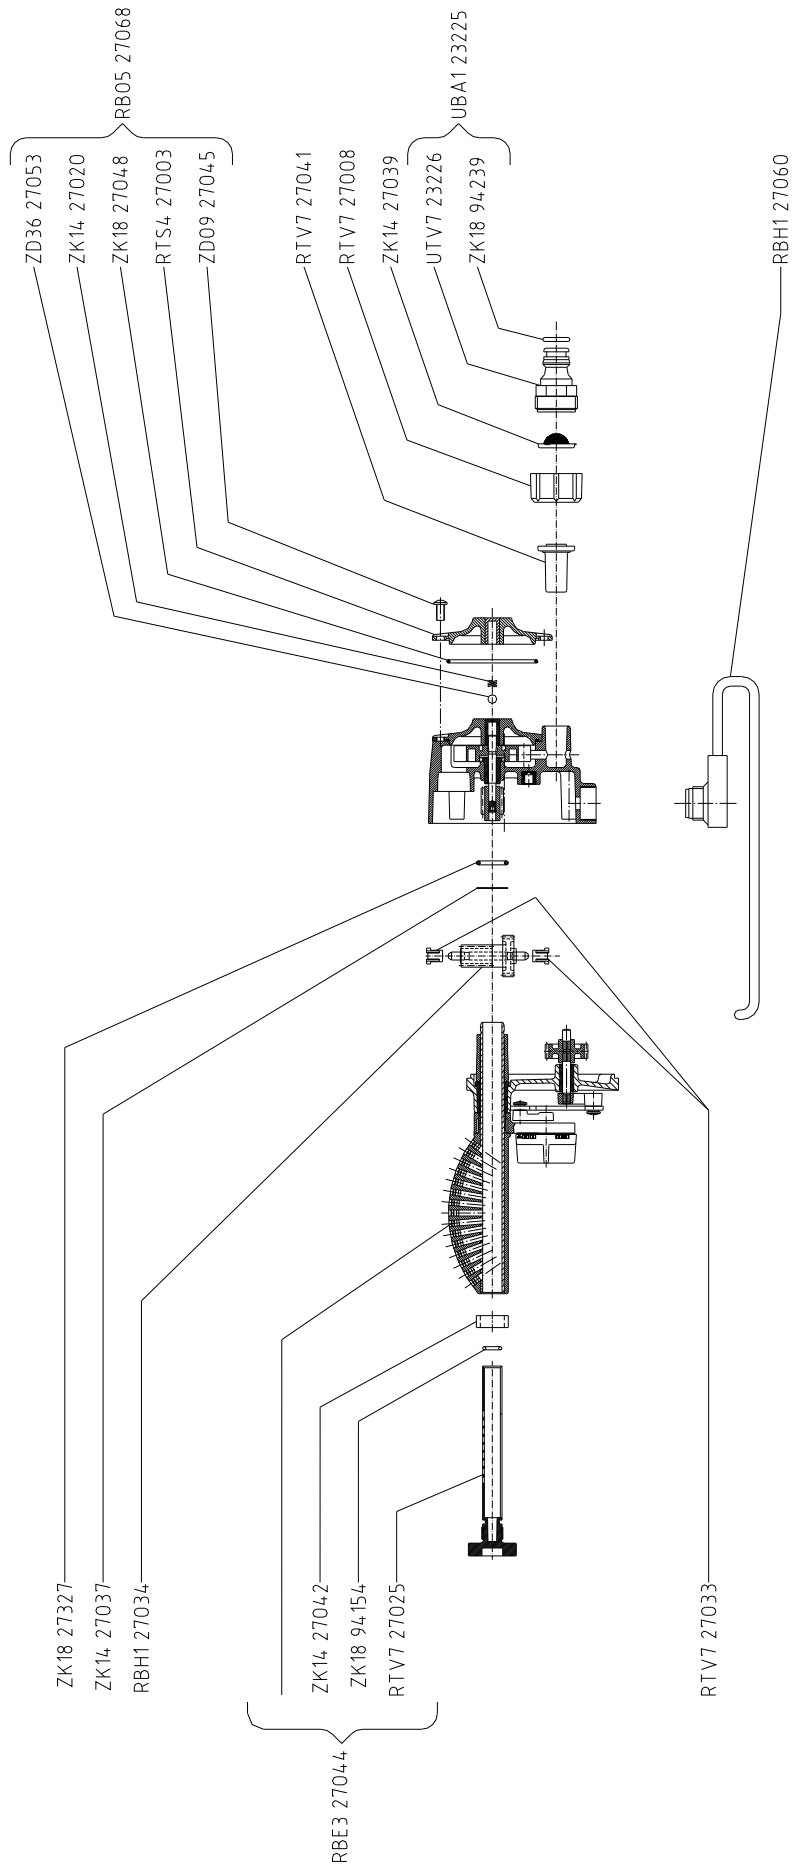

EINZELTEIL-LISTEN

SPARE-PARTS-LISTS

Für den Regner

For the sprinkler

TV 2000

TV 2000

Stand: 27.09.2006
ERG9 00260

UNSER LIEFERPROGRAMM

Regner	für die Landwirtschaft, Forstwirtschaft, Gartenbau, Baumschulen und Umwelttechnik
Versenkregner	für Sport-, Tennis- und Golfanlagen, öffentliches Grün und Hausgärten
Gartenregner	Kreis-, Wende- und Viereckregner für den anspruchsvollen Garten
PE-Kupplungen	für PE-Erdleitungen
Kardan-Kupplung	für Rohre und Formteile aus Stahl verzinkt und Edelstahl (Material 1.4404)